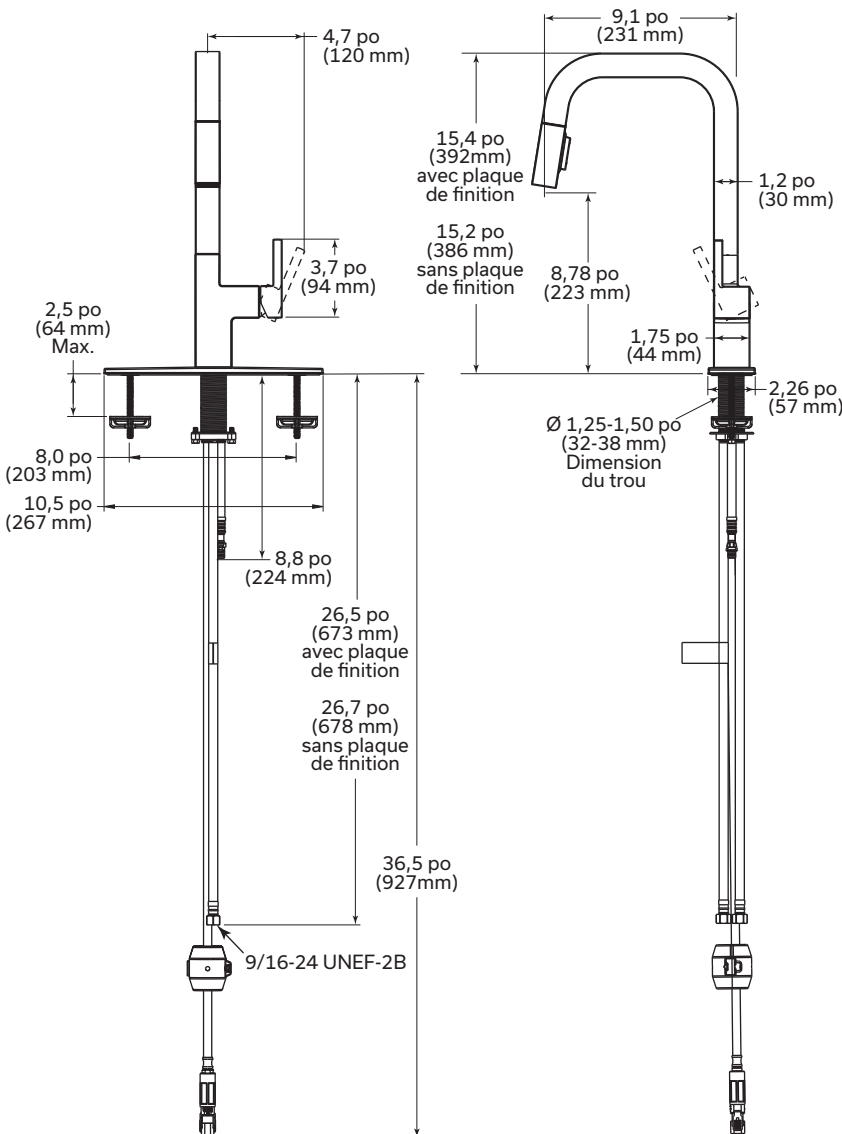

## ROBINETS DE CUISINE

- Robinet de cuisine rétractable Junction<sup>MD</sup>
- Poignée unique, installation sur le comptoir
- MagnaTite<sup>MD</sup> – Système d'ancrage magnétique

NO DE MODÈLE SOUMIS : \_\_\_\_\_  
CARACTÉRISTIQUES SPÉCIFIQUES : \_\_\_\_\_

Dégagement minimum  
recommandé de  
2,0 po (51 mm) du dossieret

### SPÉCIFICATIONS STANDARDS

- Robinet de cuisine à poignée unique
- Installation monotrou ou à trois trous (RP100778 Plaque de finition en option, non incluse)
- 8,0 po (203 mm) centre à centre avec plaque de finition de 10,0 po (254 mm) en option (commandée séparément)
- 15,2 po (386 mm) de hauteur (sans plaque de finition), longueur du bec de 9,1 po (230 mm), pivotant sur 360°
- Le bec rétractable fonctionne en mode pulvérisation aérée ou jet grâce à un bouton-poussoir souple
- Pomme de douche Touch-Clean<sup>MD</sup>
- Installation du boyau Quick Snap<sup>MD</sup>
- Deux clapets anti-retour intégrés
- Le bec est relié au corps de la soupape par un boyau de 59,0 po (150 cm) de longueur
- Cartouche en céramique
- Raccord à compression de 3/8 po (9,5 mm)
- Débits maximums :
  - Standard - 1,8 gpm (6,8 L/min)
  - "-1.5" - 1,5 gpm (5,7 L/min)

### CONFORME À

- ASME A112.18.1 / CSA B125.1
- Indique la conformité à ICC/ANSI A117.1
- Vérifié conforme avec les règlements sur la teneur moyenne pondérée en Pb de 0,25%.

**AVIS** Les dimensions ne sont fournies qu'à titre de référence seulement. Les mesures peuvent varier de ± 0,25 po (6 mm).