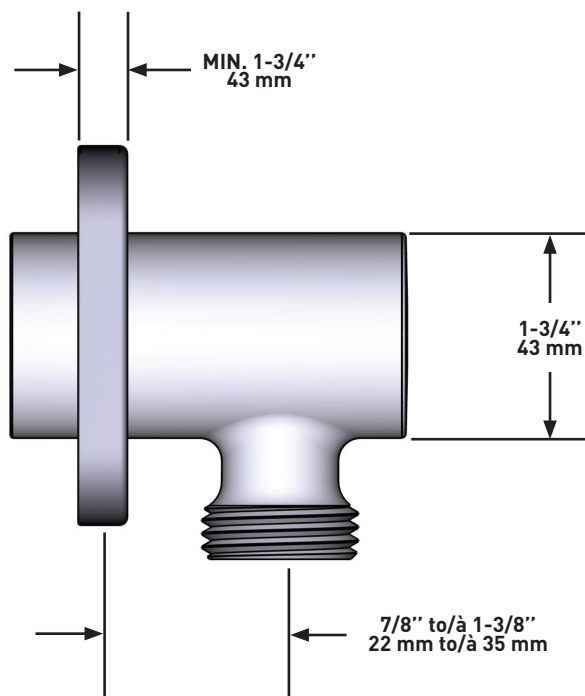

ESPECIFICACIONES

DESCRIPCIÓN

- Profundidad regulable
- Salida macho 1/2"
- Entrada hembra NPT de 1/2"

GARANTÍA

- La mayoría de los productos o piezas cuentan con "Garantías Limitadas" por defectos de fabricación. A los clientes en EE. UU. se les recomienda visitar houseofrohl.com/support y a los clientes en Canadá, houseofrohl.ca/support, para consultar las condiciones completas de la garantía de los productos y acabados.

Codo de salida de pared

MODELOS: 772

For warranty or additional information, contact:

US Customers

U.S.A.
houseofrohl.com/support
1-800-777-9762

QUEBEC / MARITIMES / WESTERN CANADA
QUÉBEC / MARITIMES / OUEST CANADIEN
QUEBEC / MARITIMOS / CANADA OCCIDENTAL
houseofrohl.ca/support
1-866-473-8442

Canadian Customers

ONTARIO
houseofrohl.ca/support
1-800-287-5354