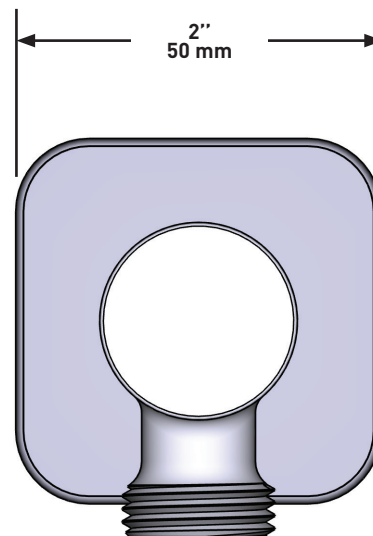

ESPECIFICACIONES

DESCRIPCIÓN

- Profundidad regulable
- Salida macho 1/2"
- Entrada hembra NPT de 1/2"

GARANTÍA

- La mayoría de los productos o piezas cuentan con "Garantías Limitadas" por defectos de fabricación. A los clientes en EE. UU. se les recomienda visitar houseofrohl.com/support y a los clientes en Canadá, houseofrohl.ca/support, para consultar las condiciones completas de la garantía de los productos y acabados.

Codo de salida de pared

MODELOS: 772

For warranty or additional information, contact:

US Customers

U.S.A.
houseofrohl.com/support
1-800-777-9762

QUEBEC / MARITIMES / WESTERN CANADA
QUÉBEC / MARITIMES / OUEST CANADIEN
QUEBEC / MARITIMOS / CANADA OCCIDENTAL
houseofrohl.ca/support
1-866-473-8442

Canadian Customers

ONTARIO
houseofrohl.ca/support
1-800-287-5354