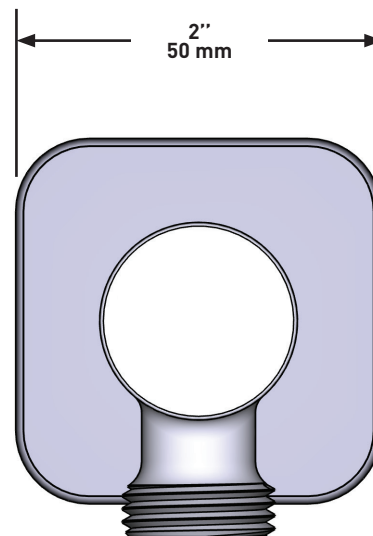

SPECIFICATIONS

DESCRIPTION

- Adjustable depth
- ½ outlet male
- ½ NPT inlet female

WARRANTY

- Most products or parts carry "Limited Warranties" against manufacturing defects. For US customers please visit houseofrohl.com/support and for Canadian customers please visit houseofrohl.ca/support for complete product and finish warranty.

Elbow supply

MODELS: 772

For warranty or additional information, contact:

US Customers

U.S.A.
houseofrohl.com/support
1-800-777-9762

QUEBEC / MARITIMES / WESTERN CANADA
QUÉBEC / MARITIMES / OUEST CANADIEN
QUEBEC / MARITIMOS / CANADA OCCIDENTAL
houseofrohl.ca/support
1-866-473-8442

Canadian Customers

ONTARIO
houseofrohl.ca/support
1-800-287-5354