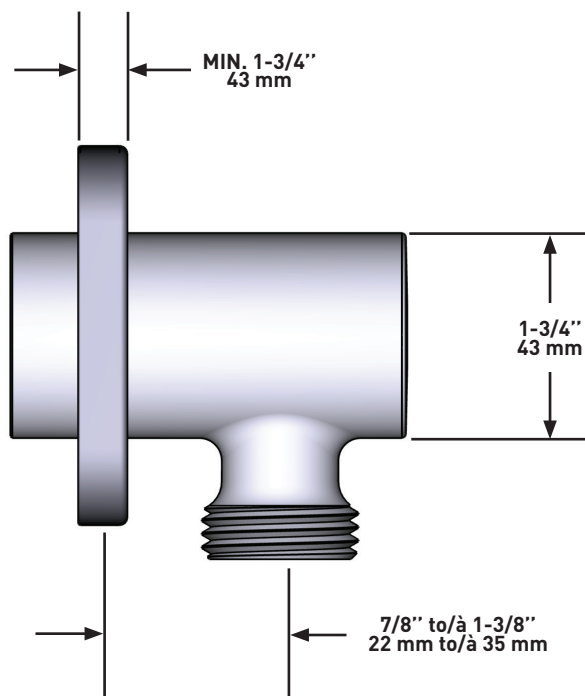

SPÉCIFICATIONS

DESCRIPTION

- Ajustable en profondeur
- Sortie d'eau 1/2 mâle
- Entrée femelle de 1/2 po NPT

GARANTIE

- La plupart des produits ou pièces comprend des «garanties limitées» contre les défauts de fabrication. Pour les clients des États-Unis: veuillez consulter houseofrohl.com/support; Pour les clients du Canada : veuillez consulter houseofrohl.ca/support pour connaître les conditions complètes de la garantie des produits et finis.

Coude de raccordement

MODÈLES : 772

For warranty or additional information, contact:

US Customers

U.S.A.
houseofrohl.com/support
1-800-777-9762

QUEBEC / MARITIMES / WESTERN CANADA
QUÉBEC / MARITIMES / OUEST CANADIEN
QUEBEC / MARITIMOS / CANADA OCCIDENTAL
houseofrohl.ca/support
1-866-473-8442

Canadian Customers

ONTARIO
houseofrohl.ca/support
1-800-287-5354