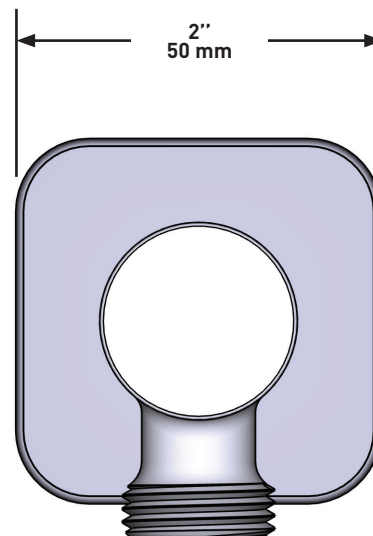

SPÉCIFICATIONS

DESCRIPTION

- Ajustable en profondeur
- Sortie d'eau 1/2 mâle
- Entrée femelle de 1/2 po NPT

GARANTIE

- La plupart des produits ou pièces comprend des «garanties limitées» contre les défauts de fabrication. Pour les clients des États-Unis: veuillez consulter houseofrohl.com/support; Pour les clients du Canada : veuillez consulter houseofrohl.ca/support pour connaître les conditions complètes de la garantie des produits et finis.

Coude de raccordement

MODÈLES : 772

For warranty or additional information, contact:

US Customers

U.S.A.
houseofrohl.com/support
1-800-777-9762

QUEBEC / MARITIMES / WESTERN CANADA
QUÉBEC / MARITIMES / OUEST CANADIEN
QUEBEC / MARITIMOS / CANADA OCCIDENTAL
houseofrohl.ca/support
1-866-473-8442

Canadian Customers

ONTARIO
houseofrohl.ca/support
1-800-287-5354