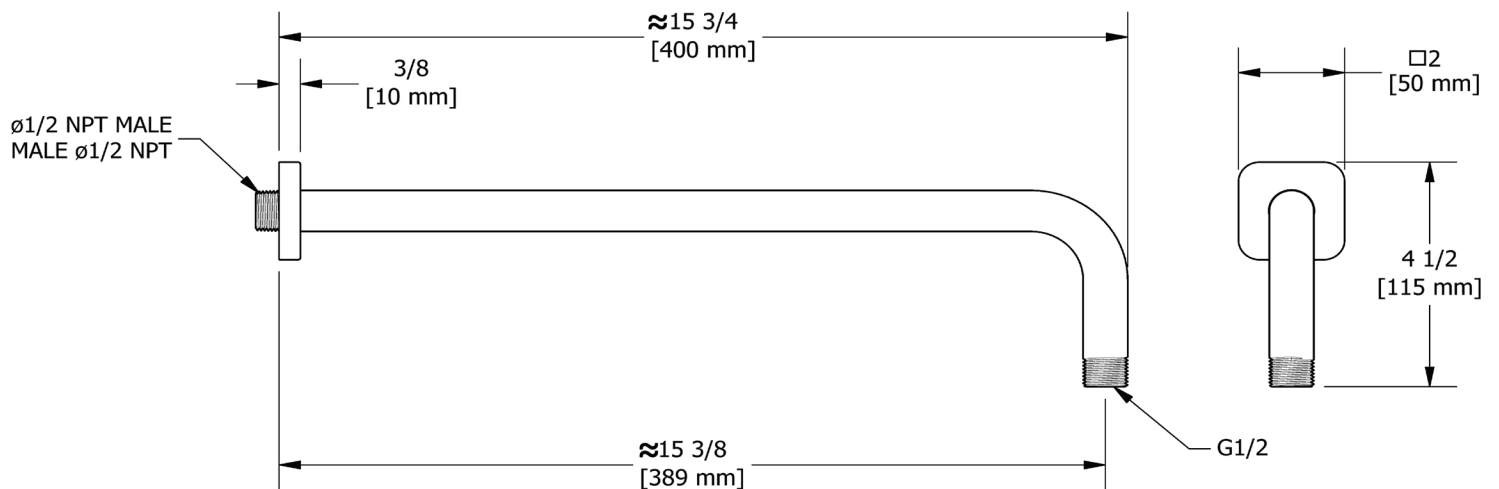

SPECIFICATIONS

DESCRIPTION

- 1/2" inlet male NPT
- Salome flange with set screw
- Escutcheon included

WARRANTY

- Most products or parts carry "Limited Warranties" against manufacturing defects. For US customers please visit houseofrohl.com/support and for Canadian customers please visit houseofrohl.ca/support for complete product and finish warranty.

ONTARIO
houseofrohl.ca/support
 1-800-287-5354

SPÉCIFICATIONS

DESCRIPTION

- Entrée d'eau 1/2" mâle NPT
- Bride Salomé avec vis de réglage
- Rosace incluse

GARANTIE

- La plupart des produits ou pièces comportent des « garanties limitées » contre les défauts de fabrication. Pour les clients américains, veuillez visiter houseofrohl.com/support et pour les clients canadiens, veuillez visiter houseofrohl.ca/support pour la garantie complète du produit et du fini.

ONTARIO
houseofrohl.ca/support
 1-800-287-5354

ESPECIFICACIONES

DESCRIPCIÓN

- NPT macho de entrada de 1/2"
- Brida Salomé con tornillo de fijación
- Roseta incluida

GARANTÍA

- La mayoría de los productos o piezas cuentan con "Garantías limitadas" contra defectos de fabricación. Para los clientes de EE. UU., visite houseofrohl.com/support y para los clientes canadienses, visite houseofrohl.ca/support para conocer la garantía completa del producto y el acabado.

Brazo de ducha de montaje en pared de 16" de alcance

MODELOS: 574

For warranty or additional information, contact:

U.S.A.
houseofrohl.com/support
 1-800-777-9762

QUEBEC / MARITIMES / WESTERN CANADA
 QUÉBEC / MARITIMES / OUEST CANADIEN
 QUEBEC / MARITIMOS / CANADA OCCIDENTAL
houseofrohl.ca/support
 1-866-473-8442