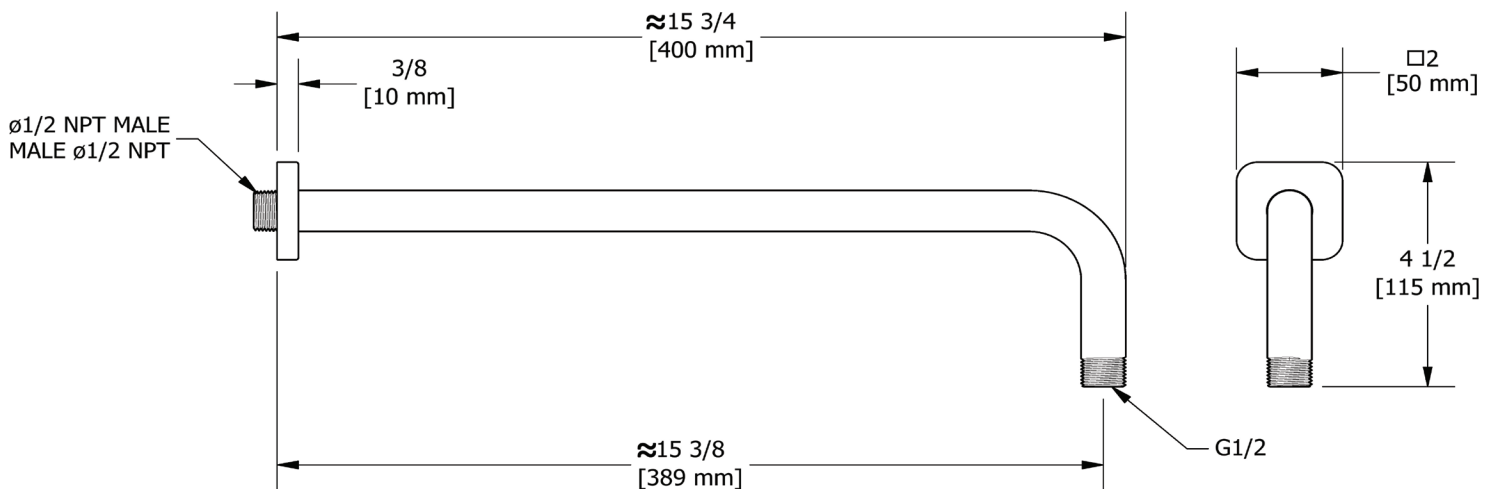

SPECIFICATIONS

DESCRIPTION

- 1/2" inlet male NPT
- Salome flange with set screw
- Escutcheon included

WARRANTY

- Most products or parts carry "Limited Warranties" against manufacturing defects. For US customers please visit houseofrohl.com/support and for Canadian customers please visit houseofrohl.ca/support for complete product and finish warranty.

16" Reach Wall Mount Shower Arm With Square Escutcheon

MODEL: 574

For warranty or additional information, contact:

U.S.A.
houseofrohl.com/support
 1-800-777-9762

QUEBEC / MARITIMES / WESTERN CANADA
 QUÉBEC / MARITIMES / OUEST CANADIEN
 QUEBEC / MARITIMOS / CANADA OCCIDENTAL
houseofrohl.ca/support
 1-866-473-8442

ONTARIO
houseofrohl.ca/support
 1-800-287-5354

SPÉCIFICATIONS

DESCRIPTION

- Entrée d'eau 1/2" mâle NPT
- Bride Salomé avec vis de réglage
- Rosace incluse

GARANTIE

- La plupart des produits ou pièces comportent des « garanties limitées » contre les défauts de fabrication. Pour les clients américains, veuillez visiter houseofrohl.com/support et pour les clients canadiens, veuillez visiter houseofrohl.ca/support pour la garantie complète du produit et du fini.

ONTARIO
houseofrohl.ca/support
 1-800-287-5354

ESPECIFICACIONES

DESCRIPCIÓN

- NPT macho de entrada de 1/2"
- Brida Salomé con tornillo de fijación
- Roseta incluida

GARANTÍA

- La mayoría de los productos o piezas cuentan con "Garantías limitadas" contra defectos de fabricación. Para los clientes de EE. UU., visite houseofrohl.com/support y para los clientes canadienses, visite houseofrohl.ca/support para conocer la garantía completa del producto y el acabado.